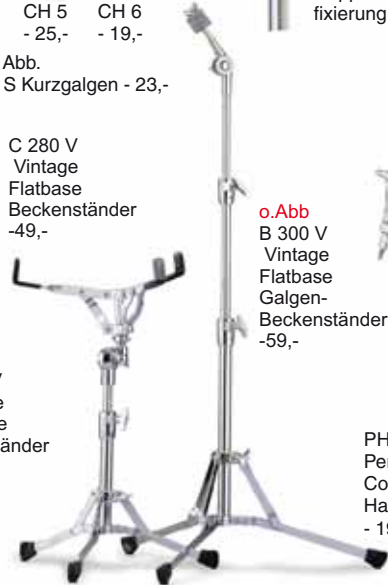

AD 50  
- 25,-

AD 30  
- 19,-

AD 20  
- 15,-

CL 95  
Closed HiHat  
- 29,-

... auf alle Worldmax Hardware

...solange Vorrat

C 280 V  
Vintage  
Flatbase  
Beckenständer  
- 49,-

o.Abb.  
B 300 V  
Vintage  
Flatbase  
Galgen-  
Beckenständer  
- 59,-