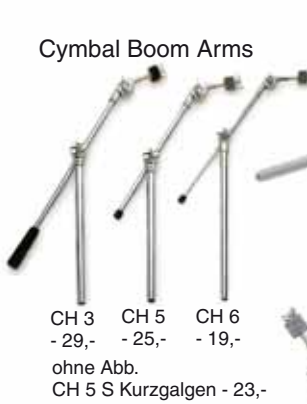

Tom/Becken Kombiständer

CT 660 W  
- 99,-

CBC 660 W  
Boomständer mit versenkbarem Galgenarm  
- 89,-

DC 660 W  
- 109,-

TTC 660 W  
- 129,-

Versenkbarer Cymbal Boomarm mit geriffeltem Vollstab und Doppel-fixierung

## Das Profi-Hardware-Programm

**Cymbal Boom Arms**

CH 3 - 29,-  
CH 5 - 25,-  
CH 6 - 19,-

ohne Abb.  
CH 5 S Kurzgalgen - 23,-

CH 1 pro  
- 35,-

Versenkbarer  
Cymbal  
Boomarm  
mit geriffeltem  
Vollstab  
und  
Doppel-  
fixierung