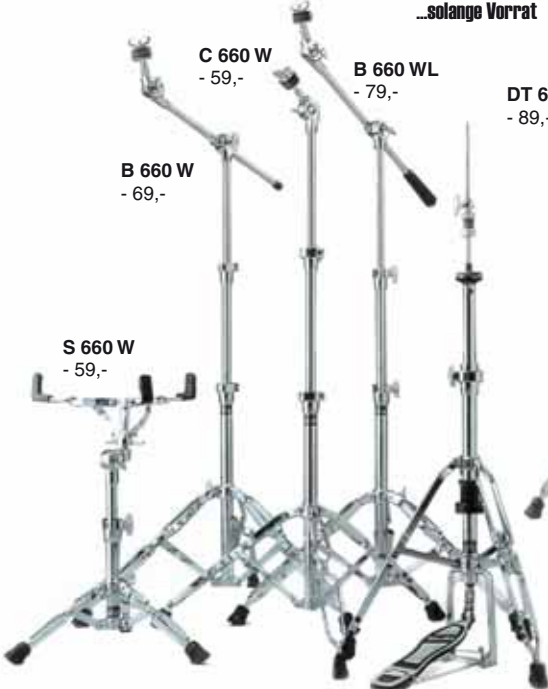

WM 660 W Series

S 660 W
- 59,-

B 660 W
- 69,-

C 660 W
- 59,-

B 660 WL
- 79,-

DT 660 W
- 89,-

Hardwaresatz HW 660 W
4-teilig wie abgebildet ohne B 660 WL mit P 1002 Fussmaschine nur € 299,-

H 660 W
-89,-