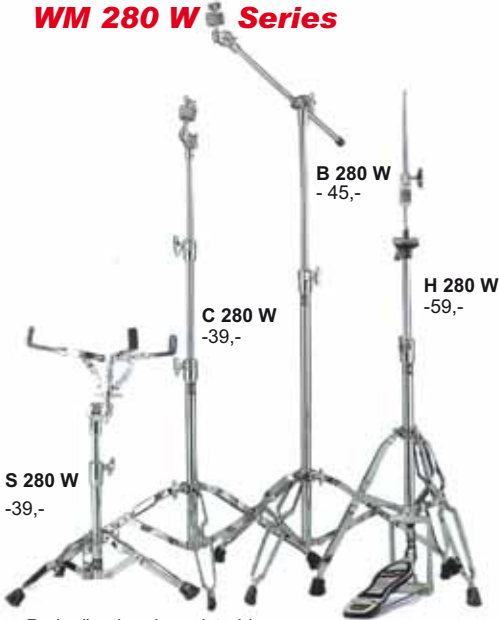

## WM 280 W Series

S 280 W  
-39,-

C 280 W  
-39,-

B 280 W  
- 45,-

H 280 W  
-59,-

Preisgünstige doppelstrebige Hardware-Serie

Hardwaresatz HW 280 W  
4-teilig wie abgebildet mit P 260 Fussmaschine nur € 199,-