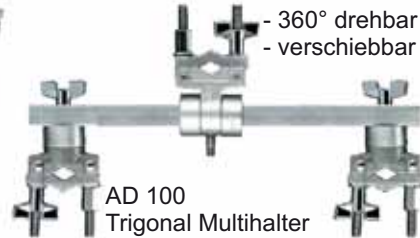

MCH 10
- 35,-

- 360° drehbar
- verschiebbar