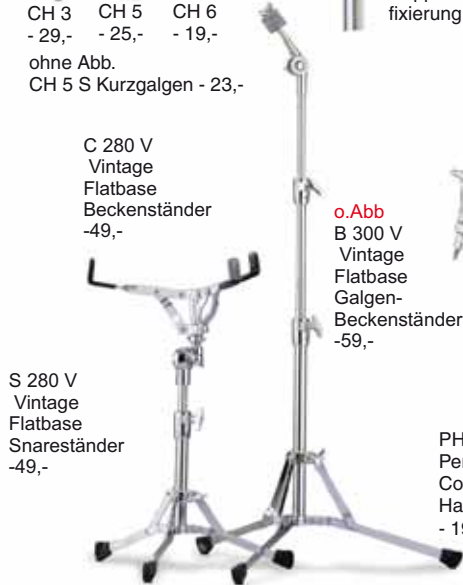

CH 3 - 29,-
CH 5 - 25,-
CH 6 - 19,-

S 280 V
Vintage
Flatbase
Snareständer
- 49,-

PH 50
Perc./
Cowbell
Halter
- 19,-

WORLDMAX MADE IN TAIWAN
SITZKOMFORT

FÜR JEDEN ANSPRUCH !

Die neue Sitzgeneration von WorldMax ! Superfett und extrem bequem.