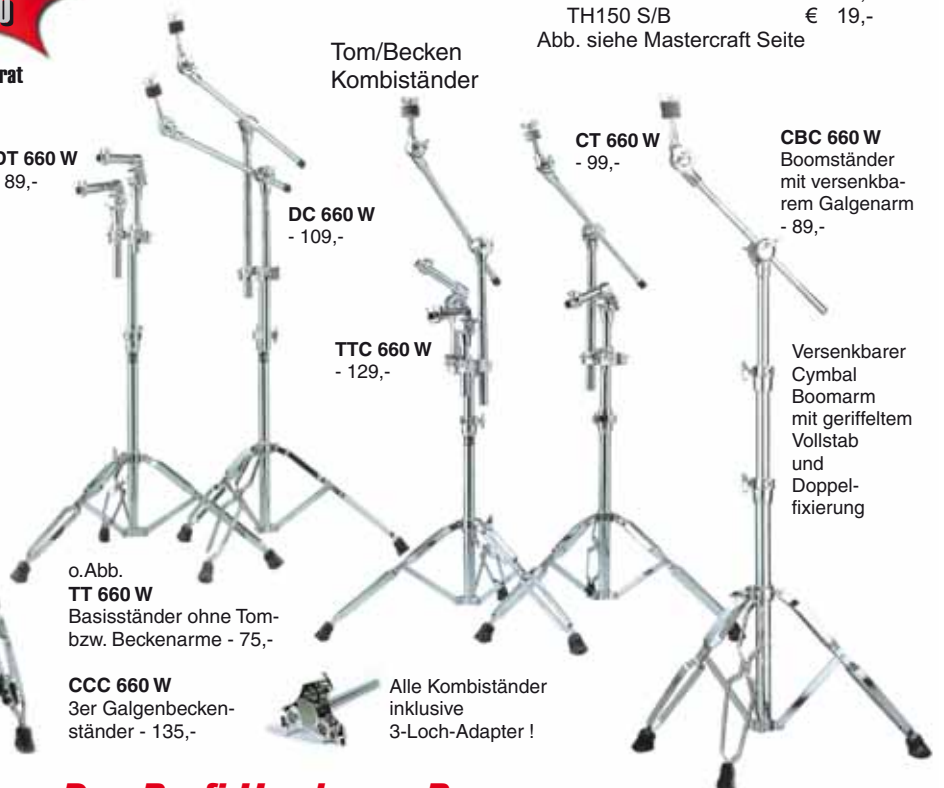

## WM 1000 W Series

NEU !  
B 1000 W  
Profi Galgenbeckenständer, superlang !  
-89,-

Profi Snareständer mit Kugelgelenk

S1000 WB  
-79,-

H 1000 W  
Profi HiHat mit Bodenplatte und drehbarem Fuß  
-99,-

... auf alle Worldmax Hardware zusätzlich !!!

## BLACK HARDWARE

Folgende Worldmax Hardwareteile sind jetzt auch schwarzlackiert erhältlich:

S660 W/B	€ 65,-
B660 W/B	€ 79,-
H660 W/B	€ 99,-
CT660 W/B	€ 109,-
CH5B	€ 29,-
TH150 S/B	€ 19,-

Abb. siehe Mastercraft Seite

Tom/Becken Kombiständer

CT 660 W  
- 99,-

CBC 660 W  
Boomständer mit versenkbarem Galgenarm  
- 89,-

DC 660 W  
- 109,-

TTC 660 W  
- 129,-

Versenkbarer Cymbal Boomarm mit geriffeltem Vollstab und Doppel-fixierung