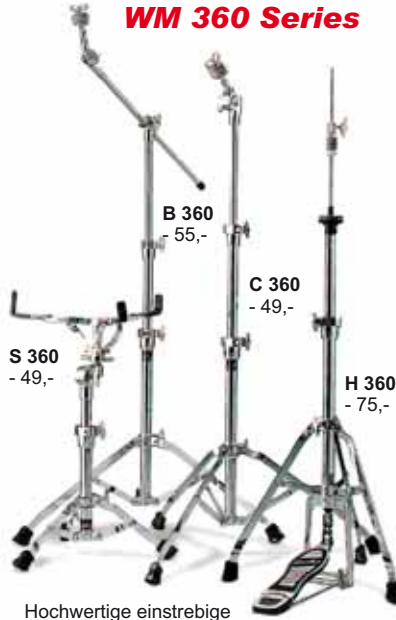

H 280 W
-59,-

WM 360 Series

S 360
- 49,-

B 360
- 55,-

C 360
- 49,-

H 360
- 75,-

Hochwertige einstrebige Hardware-Serie

Hardwaresatz HW 360
5-teilig wie abgebildet mit P 860 Fussmaschine nur € 249,-